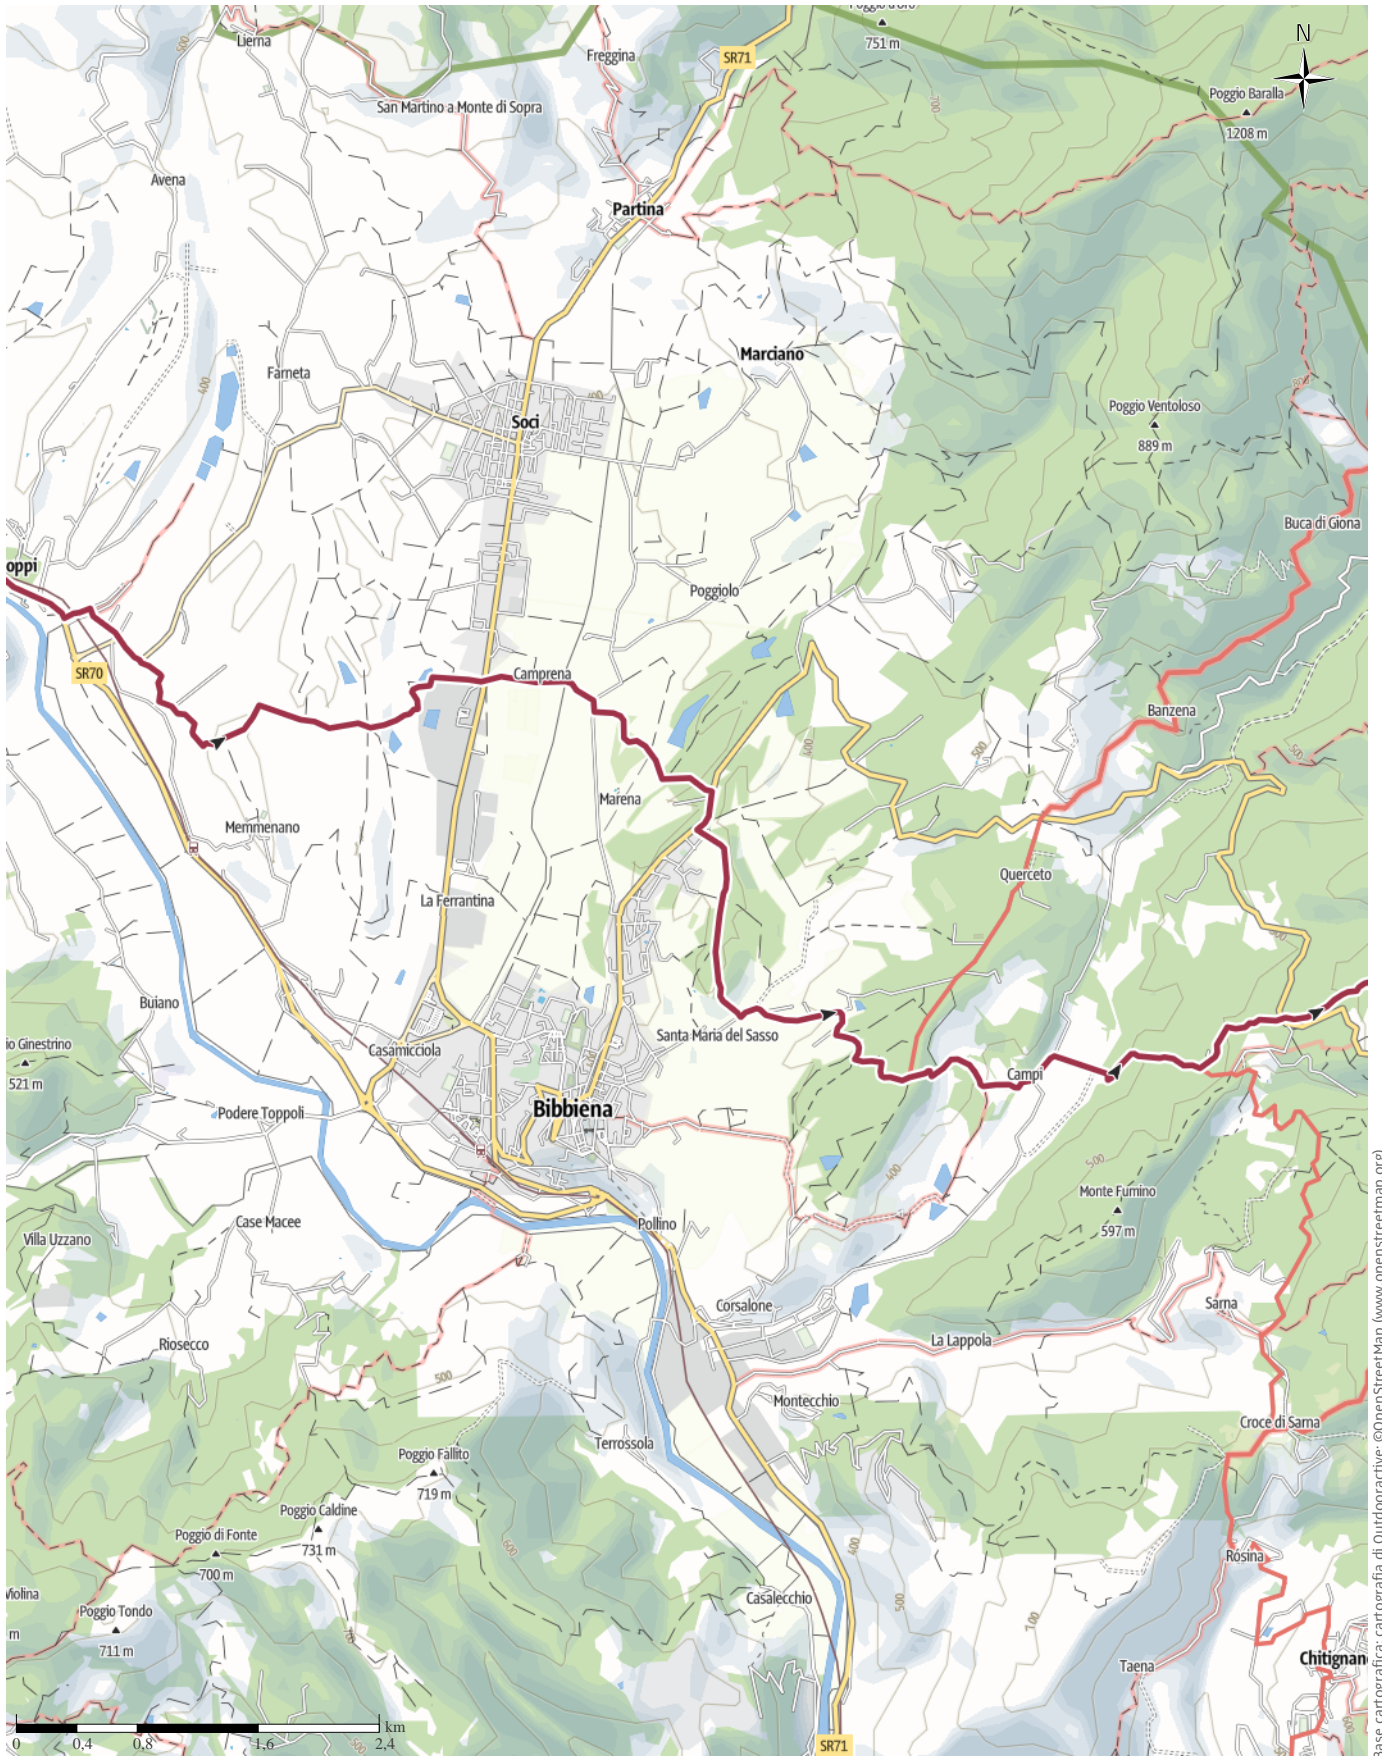

▲ 3.330 m

▼ 2.254 m

Difficoltà -

Base cartografica: cartografia di Outdooractive; ©OpenStreetMap (www.openstreetmap.org)

Via Ghibellina da Firenze a La Verna

↔ 84,8 km

🕒 26:10 h

▲ 3.330 m

▼ 2.254 m

Difficoltà

-

Base cartografica: cartografia di Outdooractive; ©OpenStreetMap (www.openstreetmap.org)

Via Ghibellina da Firenze a La Verna

↔ 84,8 km | ⌚ 26:10 h | 🏔️ 3.330 m | 🏔️ 2.254 m | Difficoltà -

Base cartografica: cartografia di Outdooractive; ©OpenStreetMap (www.openstreetmap.org)

Via Ghibellina da Firenze a La Verna

↔ 84,8 km | ⌚ 26:10 h | 🏔️ 3.330 m | 📉 2.254 m | Difficoltà -

Via Ghibellina da Firenze a La Verna

↔ 84,8 km | ⌚ 26:10 h | ▲ 3.330 m | ▼ 2.254 m | Difficoltà -

Base cartografica: cartografia di Outdooractive; ©OpenStreetMap (www.openstreetmap.org)

Via Ghibellina da Firenze a La Verna

↔ 84,8 km

🕒 26:10 h