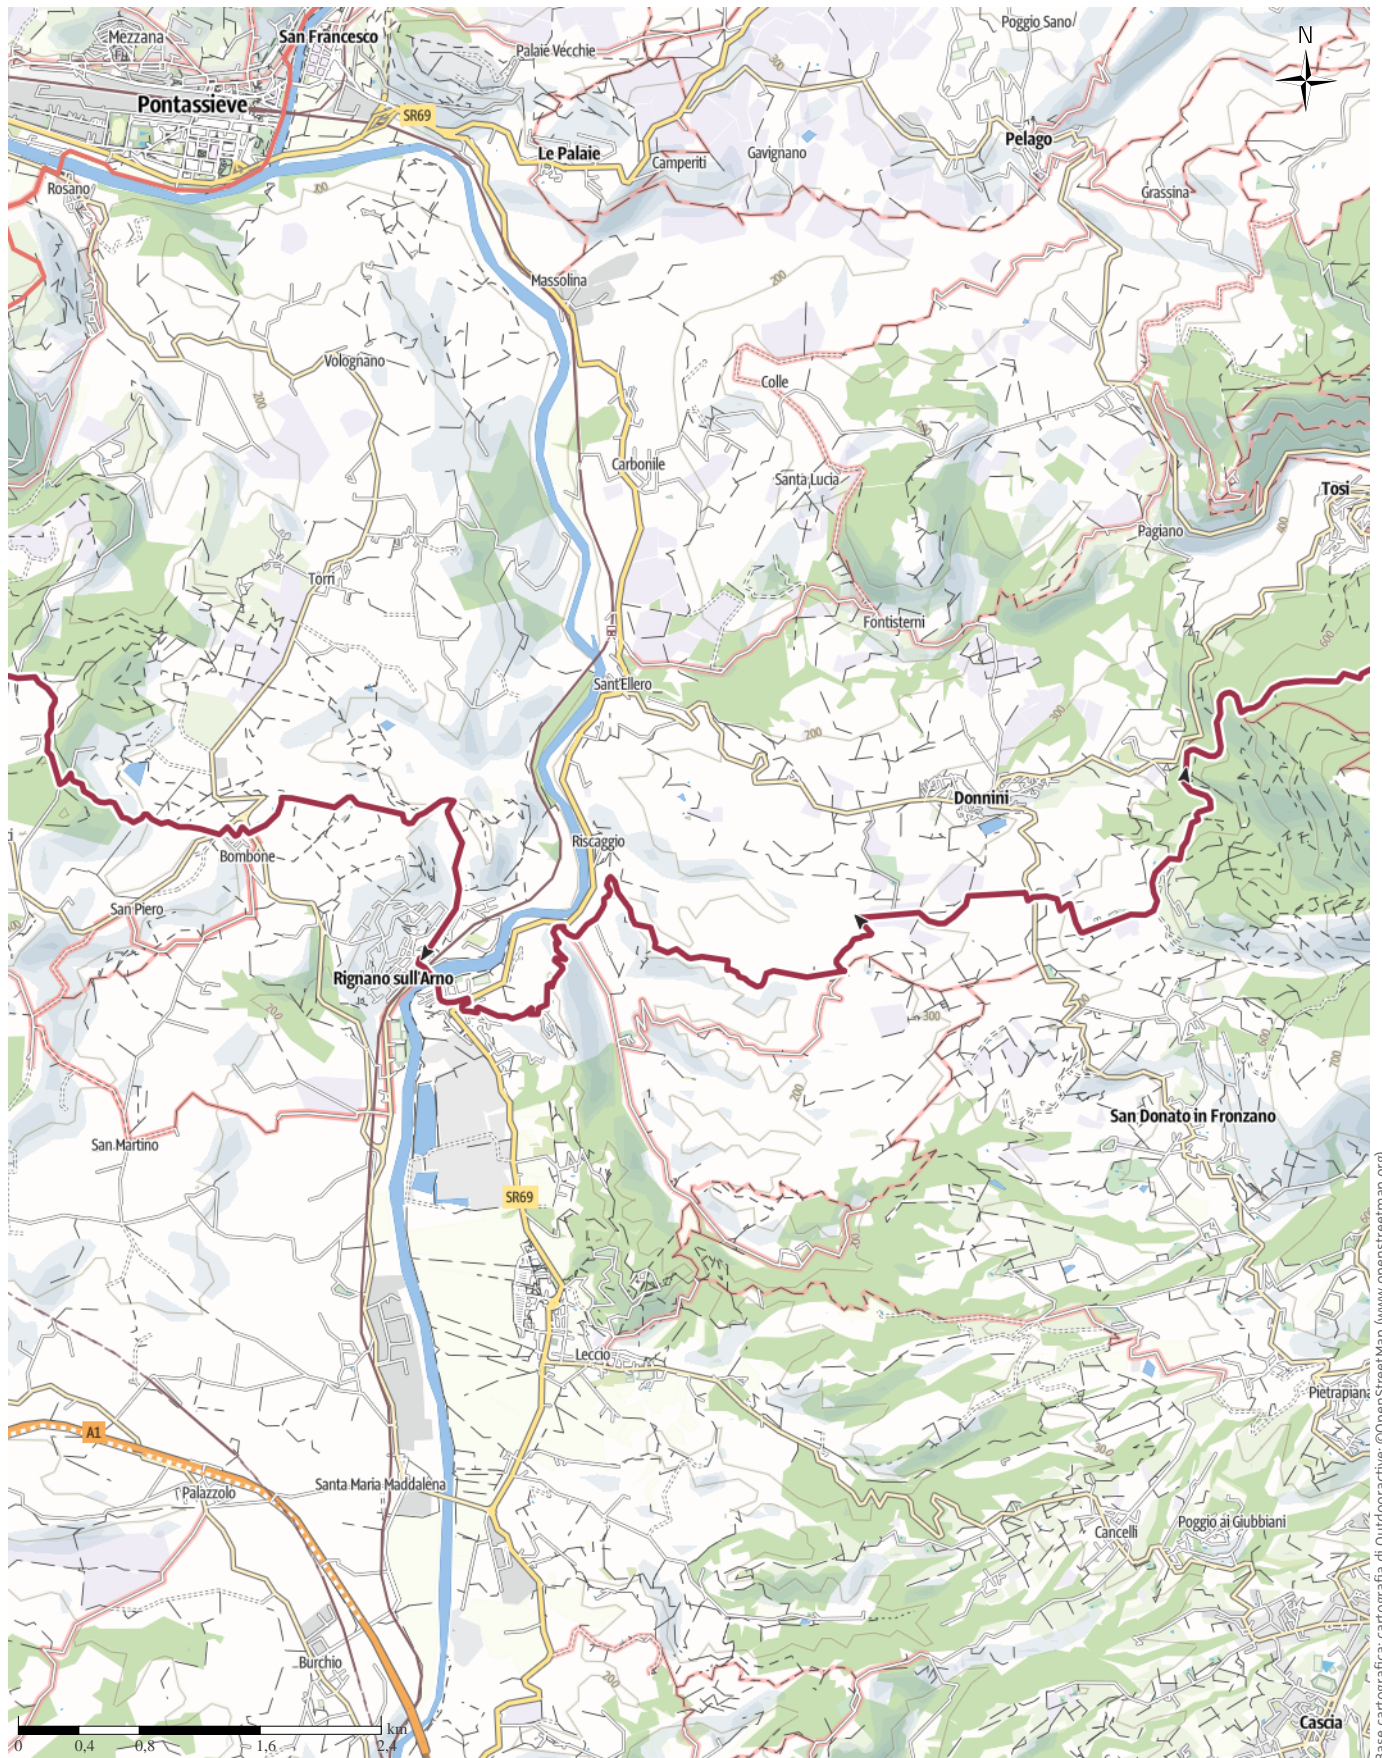

Via Ghibellina da Firenze a La Verna

↔ 84,8 km | ⌚ 26:10 h | 🏔️ 3.330 m | 📏 2.254 m | 📌 Difficoltà -

Base cartografica: cartografia di Outdooractive; ©OpenStreetMap (www.openstreetmap.org)

Via Ghibellina da Firenze a La Verna

↔ 84,8 km

🕒 26:10 h

📏 3.330 m

📏 2.254 m

Difficoltà

-

Base cartografica: cartografia di Outdooractive; ©OpenStreetMap (www.openstreetmap.org)

Via Ghibellina da Firenze a La Verna

↔ 84,8 km

🕒 26:10 h

▲ 3.330 m

▼ 2.254 m

Difficoltà -

Via Ghibellina da Firenze a La Verna

↔ 84,8 km

🕒 26:10 h

▲ 3.330 m

▼ 2.254 m

Difficoltà -

Base cartografica: cartografia di Outdooractive; ©OpenStreetMap (www.openstreetmap.org)

Via Ghibellina da Firenze a La Verna

↔ 84,8 km

🕒 26:10 h

▲ 3.330 m