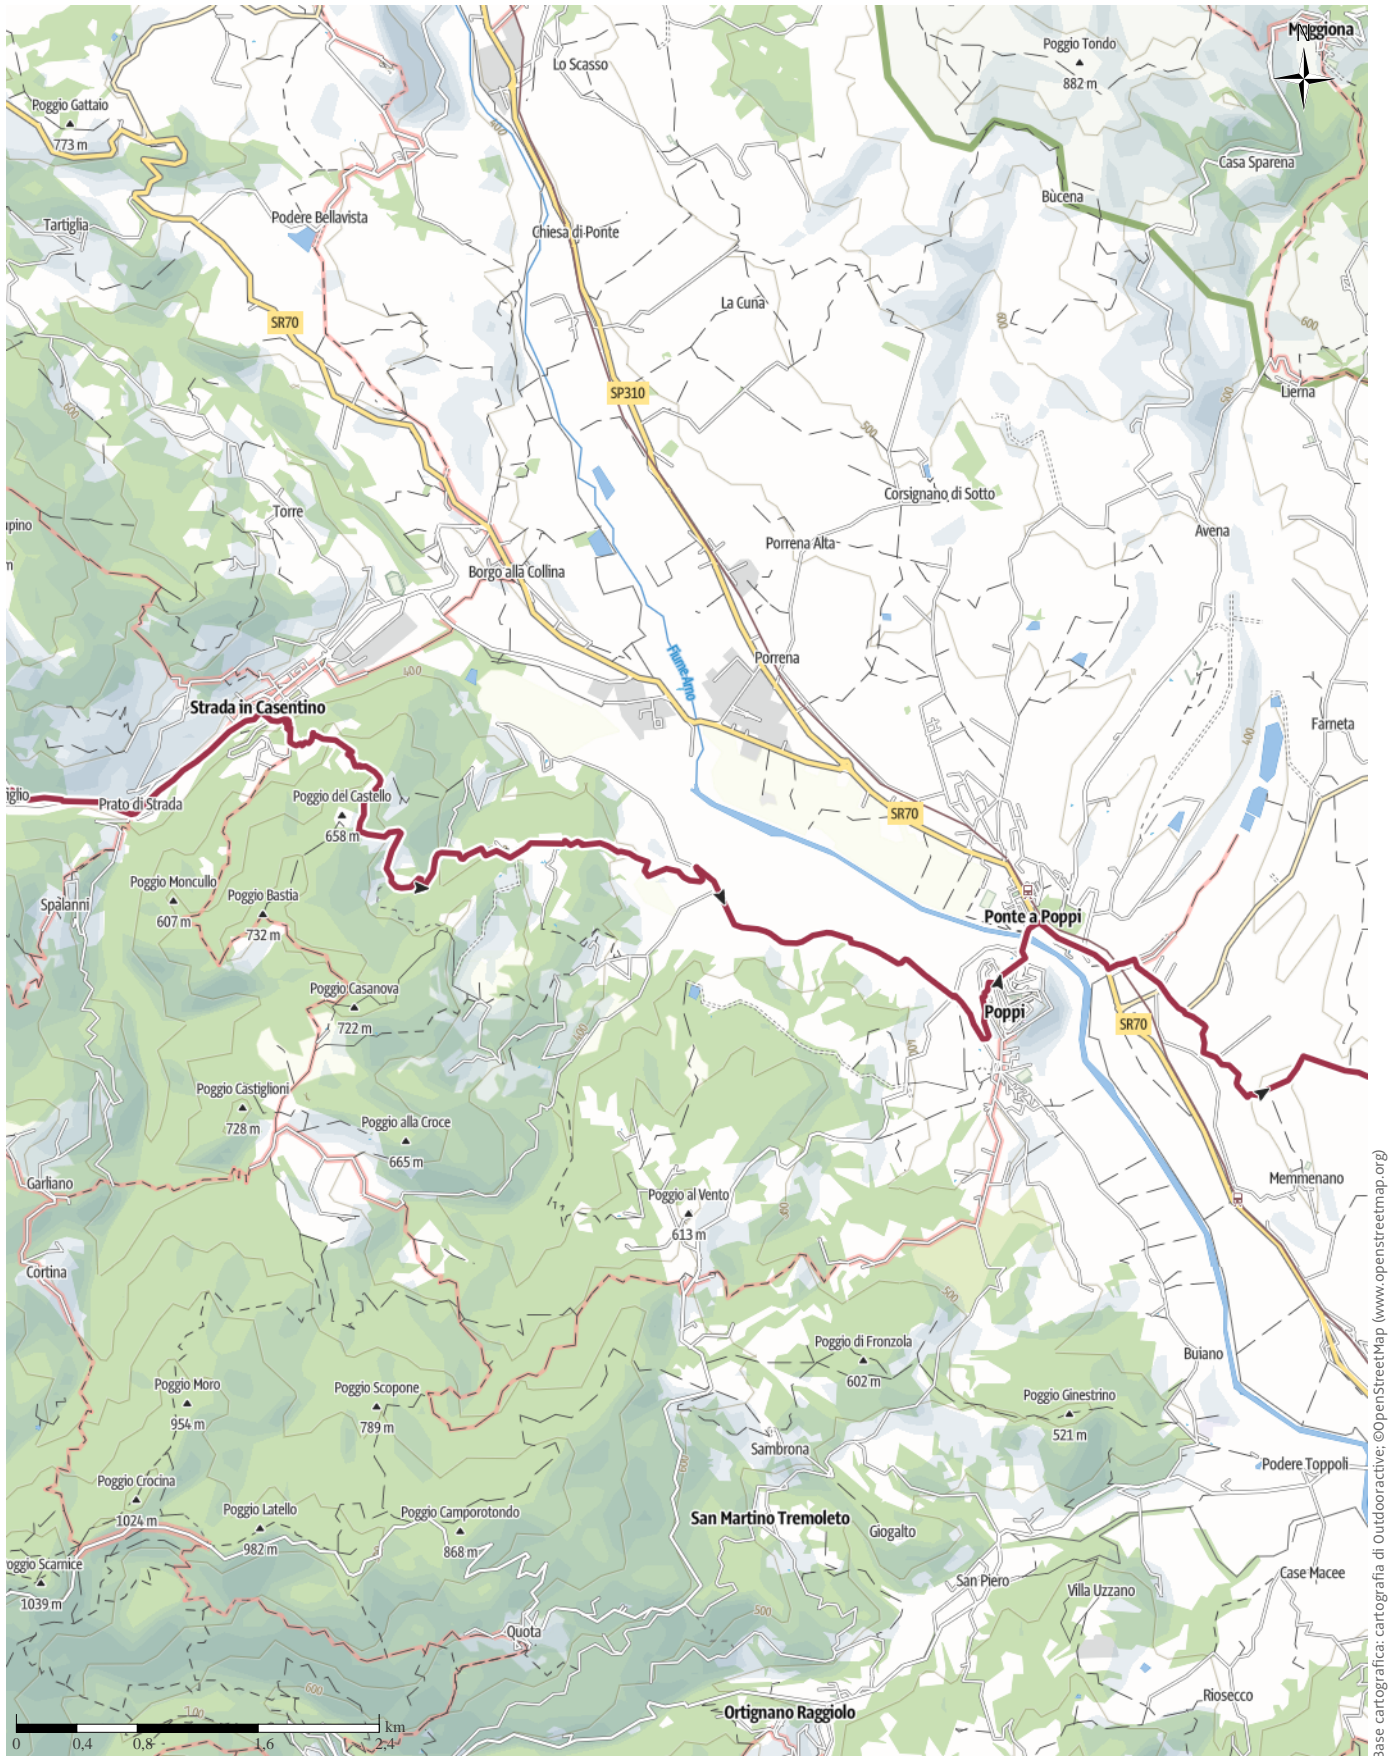

▲ 3.330 m

▼ 2.254 m

Difficoltà -

Base cartografica: cartografia di Outdooractive; ©OpenStreetMap (www.openstreetmap.org)

Via Ghibellina da Firenze a La Verna

↔ 84,8 km

🕒 26:10 h

▲ 3.330 m

▼ 2.254 m

Difficoltà

-

Base cartografica: cartografia di Outdooractive; ©OpenStreetMap (www.openstreetmap.org)

Via Ghibellina da Firenze a La Verna

↔ 84,8 km | ⌚ 26:10 h | 🏔️ 3.330 m | 🏔️ 2.254 m | Difficoltà -

Base cartografica: cartografia di Outdooractive; ©OpenStreetMap (www.openstreetmap.org)

Via Ghibellina da Firenze a La Verna

↔ 84,8 km | ⌚ 26:10 h | 🏔️ 3.330 m | 📉 2.254 m | Difficoltà -

Via Ghibellina da Firenze a La Verna

↔ 84,8 km | ⌚ 26:10 h | ▲ 3.330 m | ▼ 2.254 m | Difficoltà -

Base cartografica: cartografia di Outdooractive; ©OpenStreetMap (www.openstreetmap.org)

Via Ghibellina da Firenze a La Verna

↔ 84,8 km

🕒 26:10 h