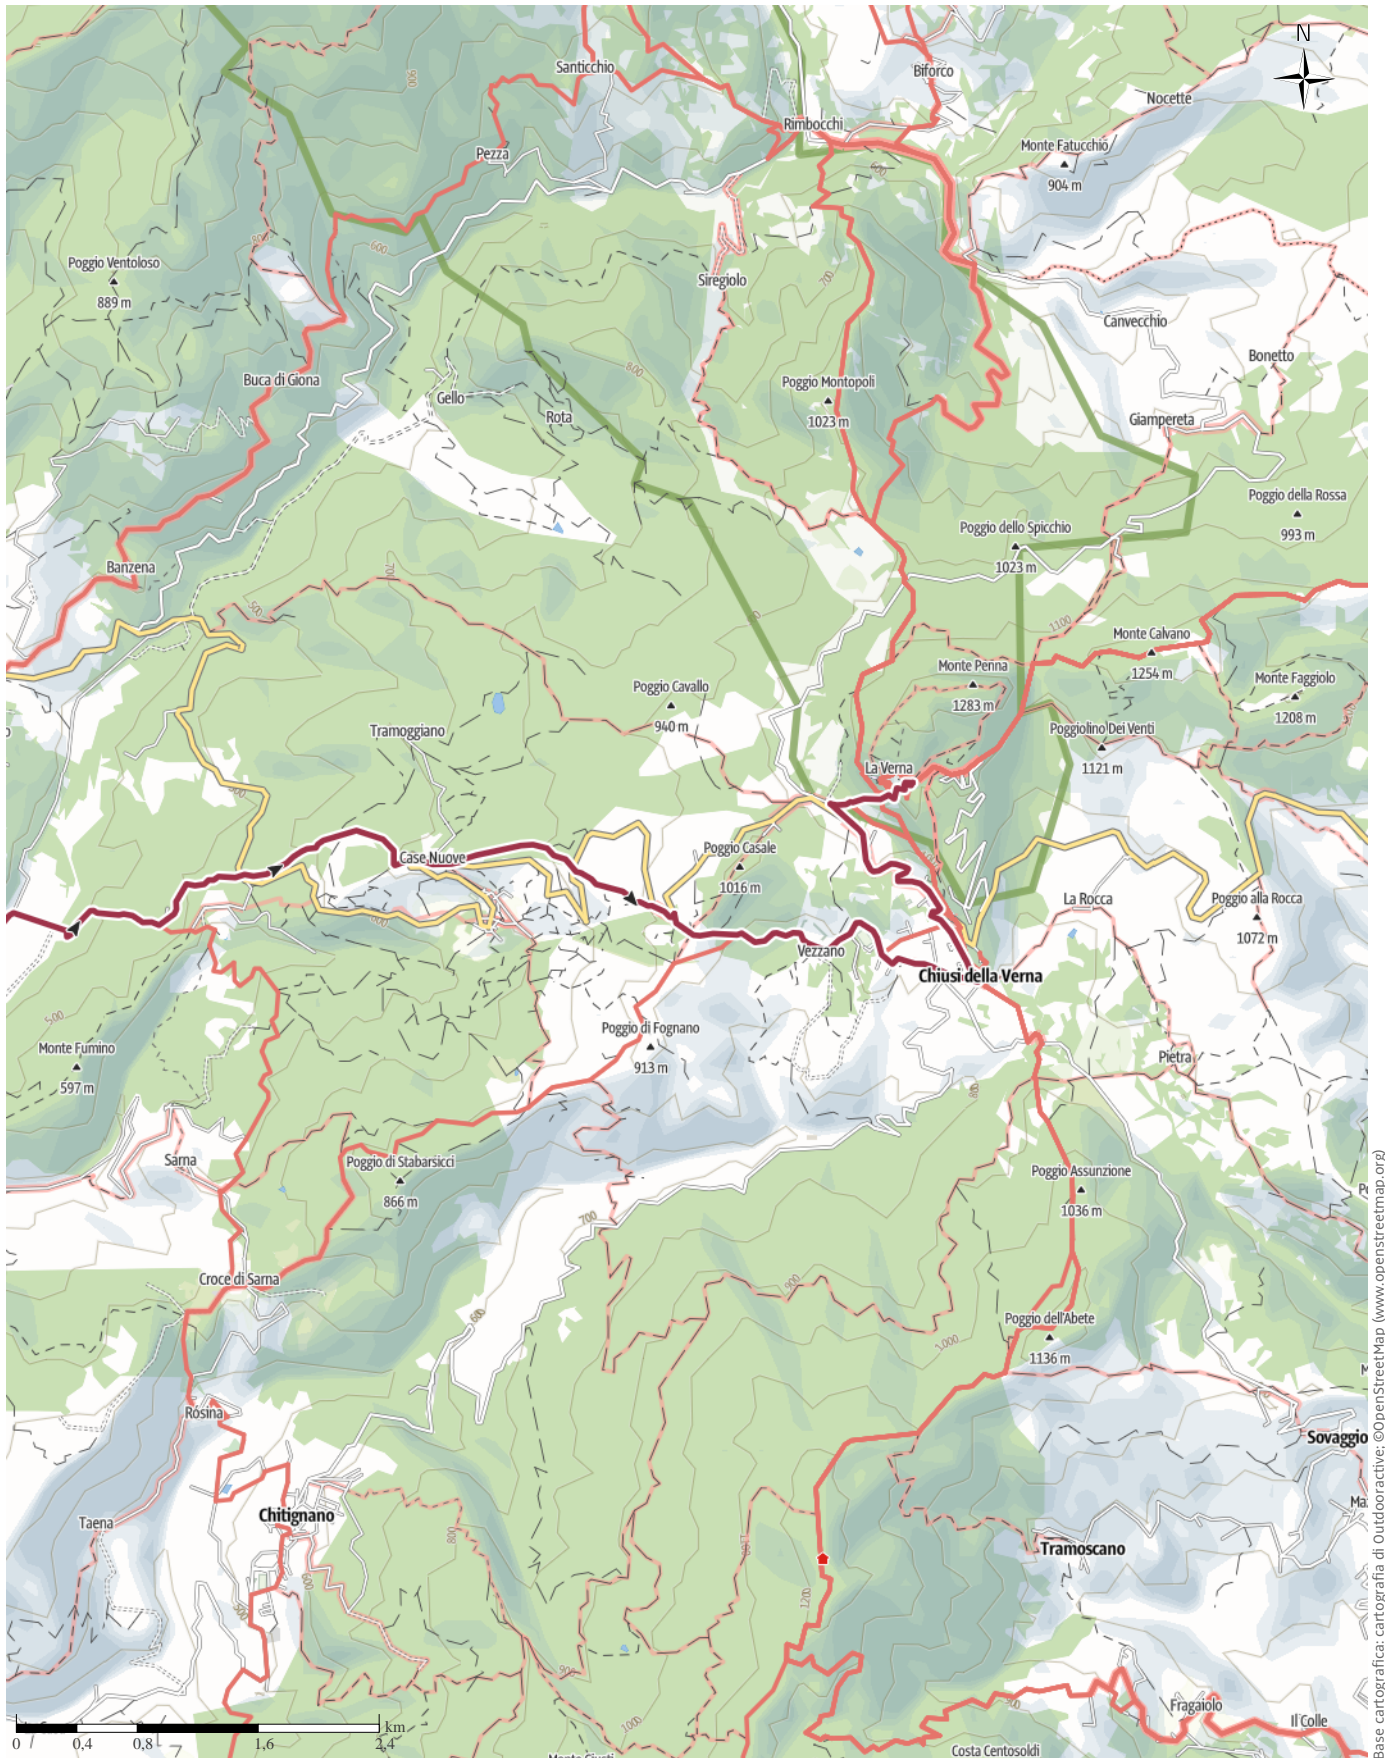

Via Ghibellina da Firenze a La Verna

↔ 84,8 km

🕒 26:10 h

▲ 3.330 m

▼ 2.254 m

Difficoltà

-