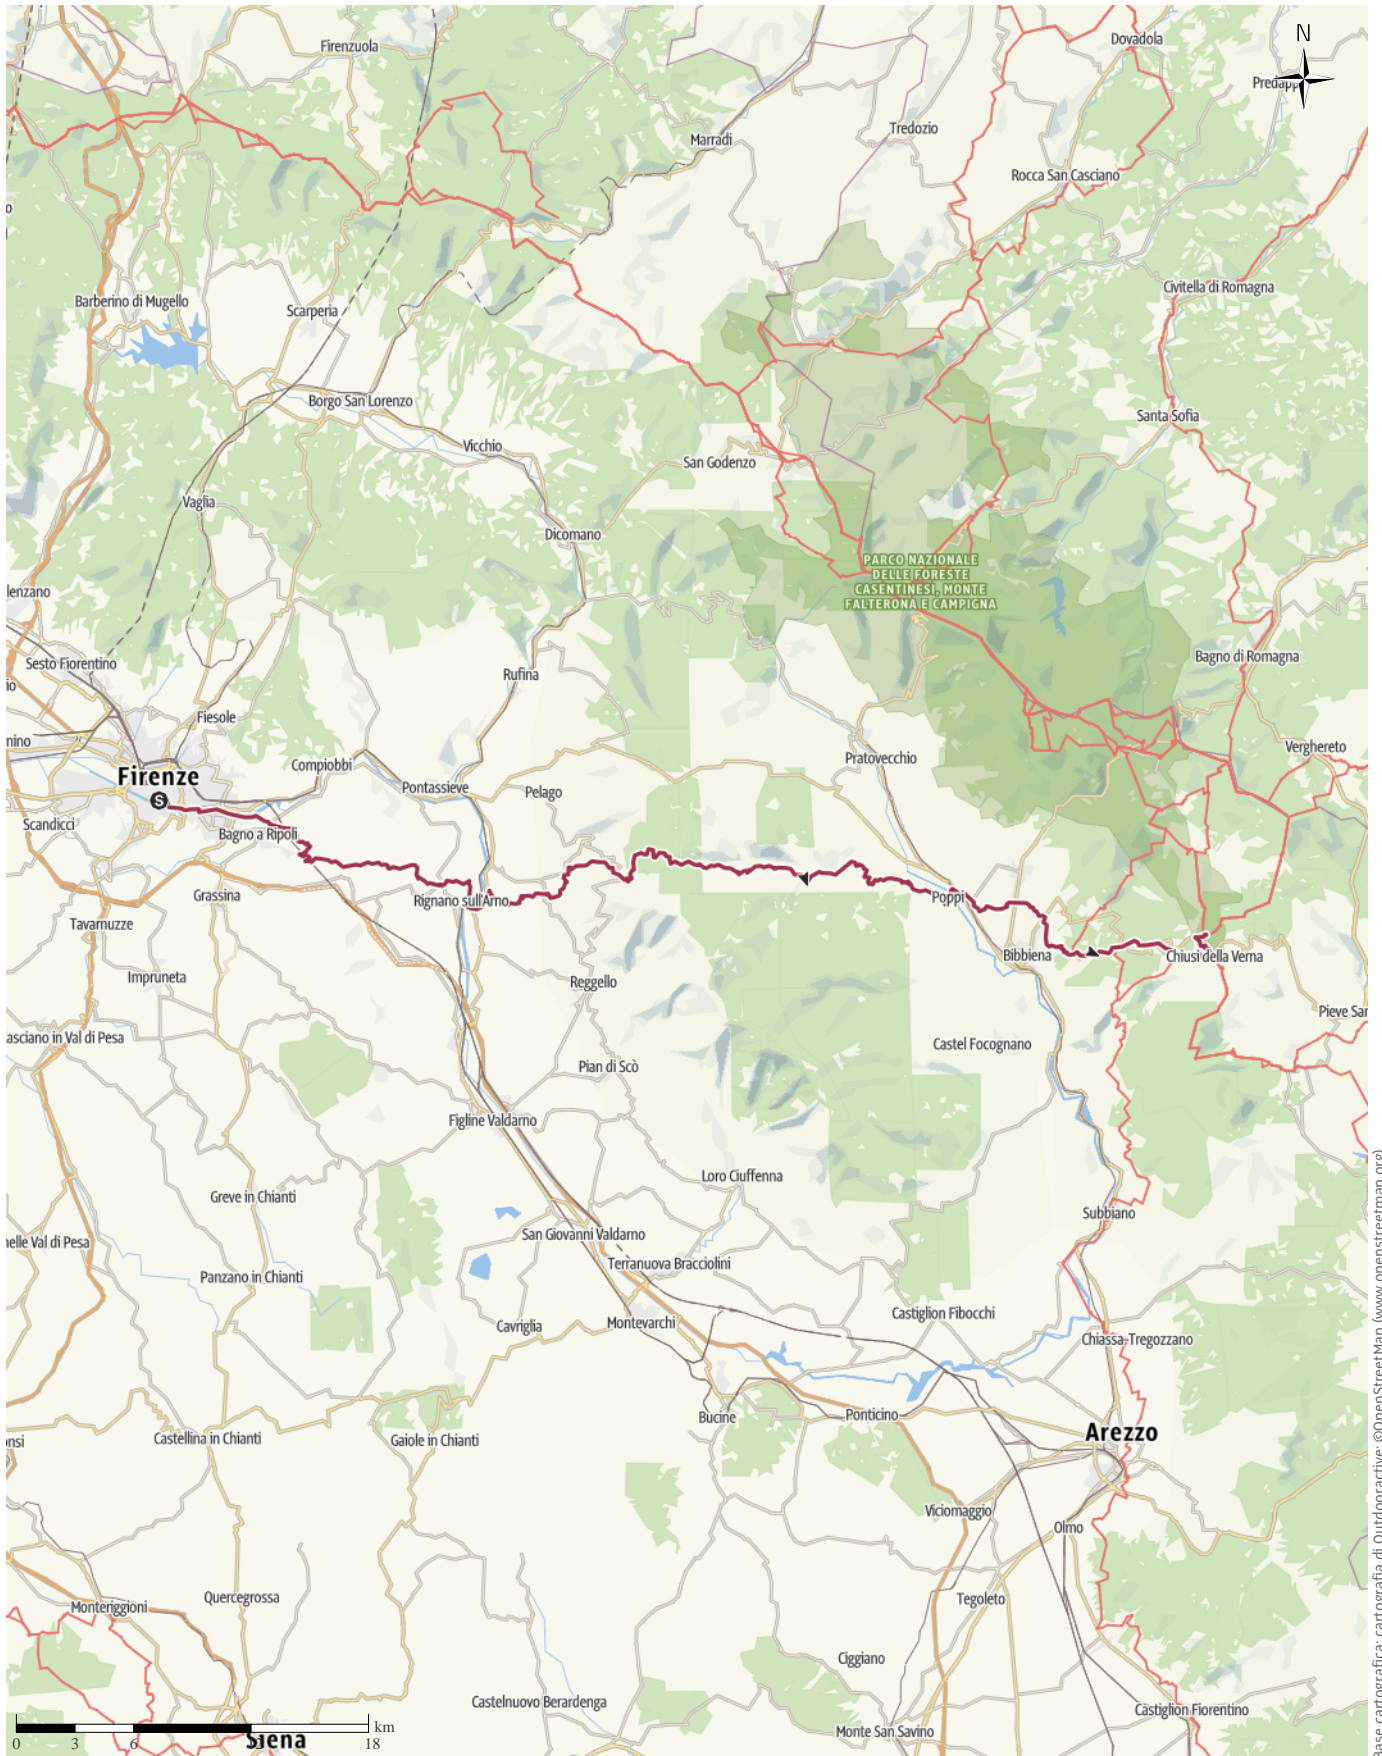

Via Ghibellina da Firenze a La Verna

↔ 84,8 km | ⌚ 26:10 h | 🏔️ 3.330 m | 📏 2.254 m | 📌 Difficoltà -

Base cartografica: cartografia di Outdooractive; ©OpenStreetMap (www.openstreetmap.org)

Via Ghibellina da Firenze a La Verna

↔ 84,8 km

🕒 26:10 h

📏 3.330 m

📏 2.254 m

Difficoltà

-

Base cartografica: cartografia di Outdooractive; ©OpenStreetMap (www.openstreetmap.org)

Via Ghibellina da Firenze a La Verna

↔ 84,8 km

🕒 26:10 h

▲ 3.330 m

▼ 2.254 m

Difficoltà -

Via Ghibellina da Firenze a La Verna

↔ 84,8 km

🕒 26:10 h

▲ 3.330 m

▼ 2.254 m

Difficoltà -

Base cartografica: cartografia di Outdooractive; ©OpenStreetMap (www.openstreetmap.org)

Via Ghibellina da Firenze a La Verna

↔ 84,8 km

🕒 26:10 h

▲ 3.330 m