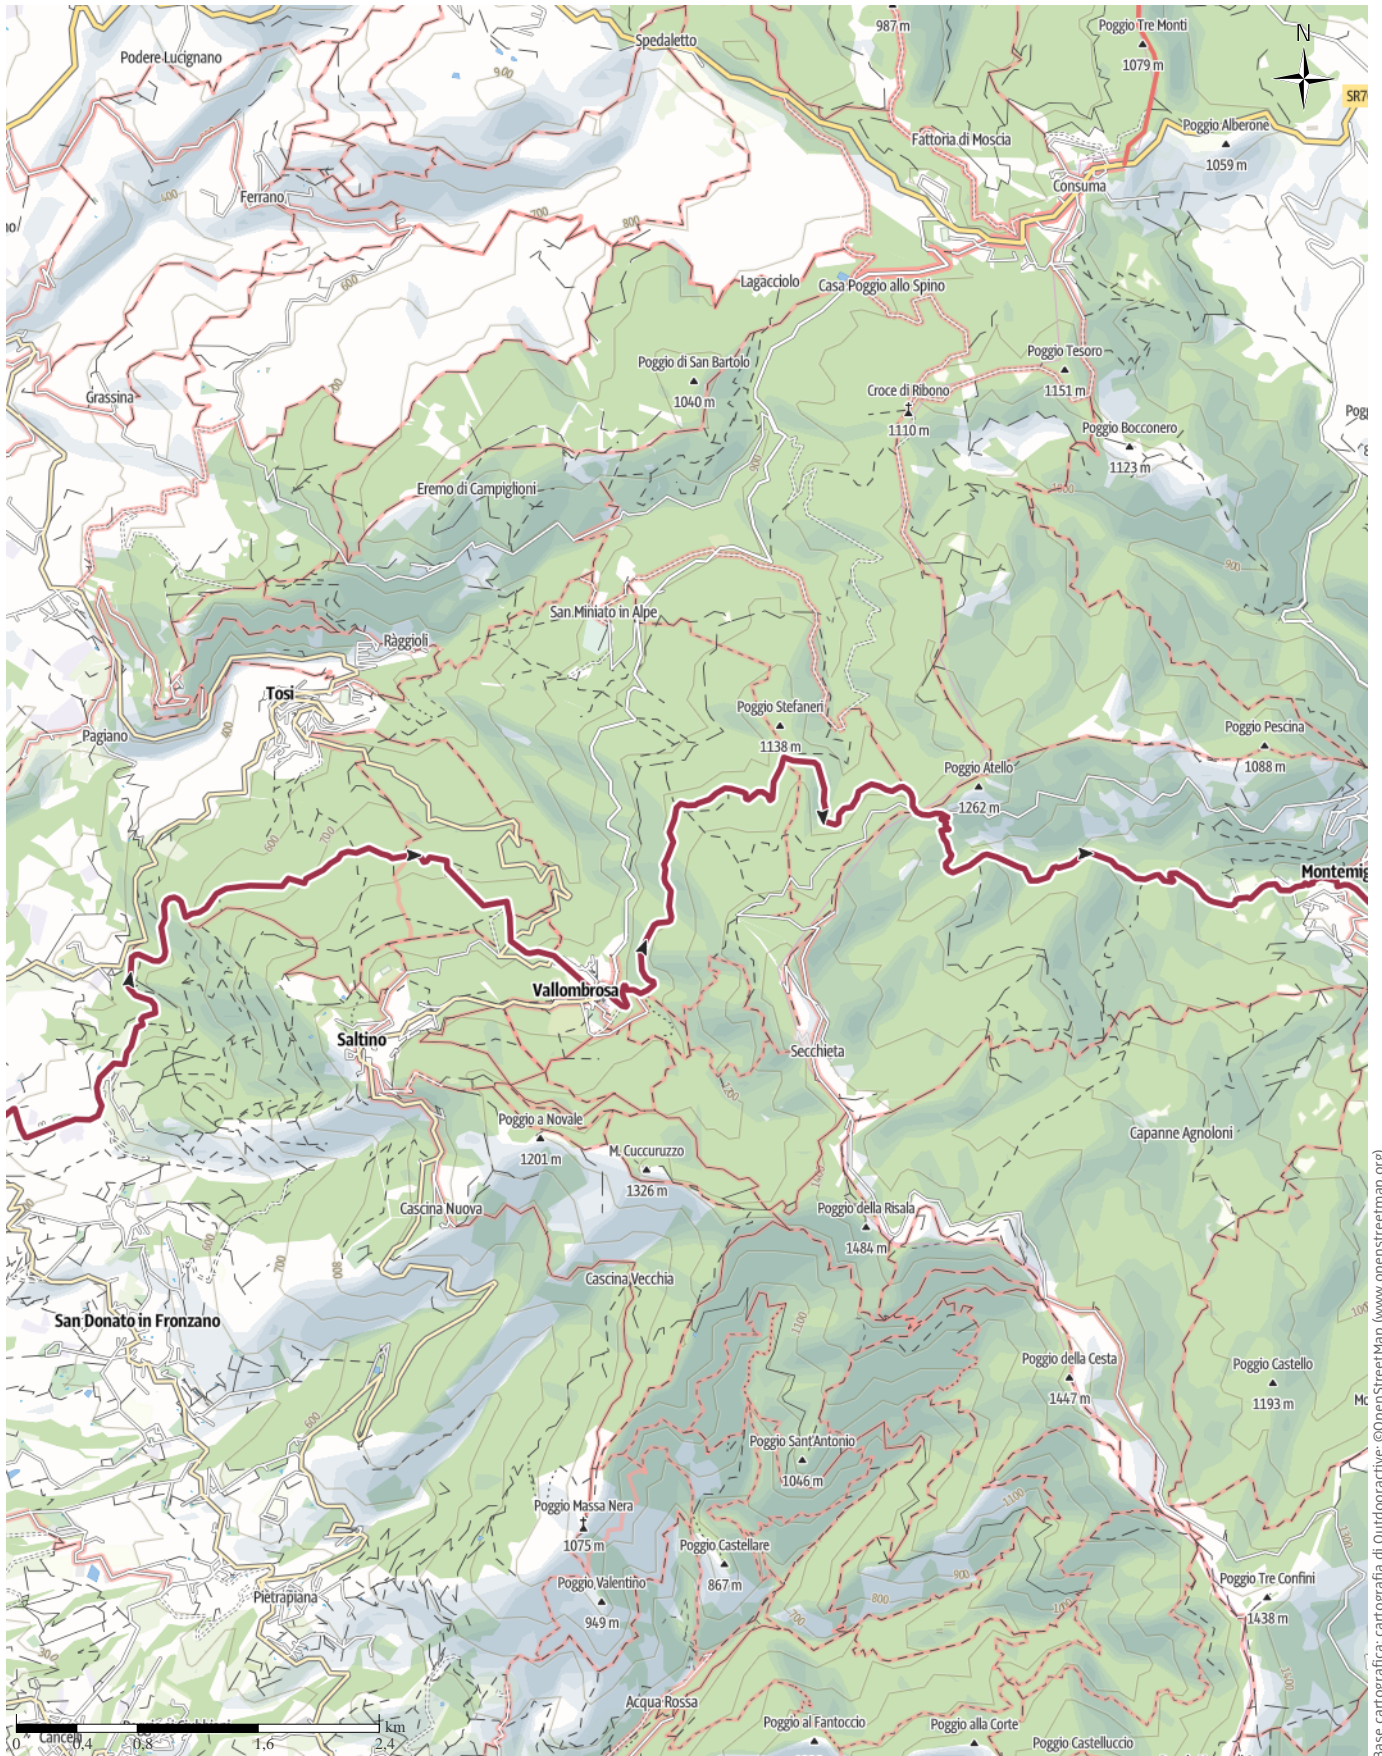

↔ 84,8 km

🕒 26:10 h

▲ 3.330 m

▼ 2.254 m

Difficoltà -

Via Ghibellina da Firenze a La Verna

↔ 84,8 km

🕒 26:10 h

▲ 3.330 m

▼ 2.254 m

Difficoltà -

Base cartografica: cartografia di Outdooractive; ©OpenStreetMap (www.openstreetmap.org)

Via Ghibellina da Firenze a La Verna

↔ 84,8 km

🕒 26:10 h

▲ 3.330 m

▼ 2.254 m

Difficoltà

-

Base cartografica: cartografia di Outdooractive; ©OpenStreetMap (www.openstreetmap.org)

Via Ghibellina da Firenze a La Verna

↔ 84,8 km | ⌚ 26:10 h | 🏔️ 3.330 m | 🏔️ 2.254 m | Difficoltà -

Base cartografica: cartografia di Outdooractive; ©OpenStreetMap (www.openstreetmap.org)

Via Ghibellina da Firenze a La Verna

↔ 84,8 km | ⌚ 26:10 h | 🏔️ 3.330 m | 📉 2.254 m | Difficoltà -

Via Ghibellina da Firenze a La Verna