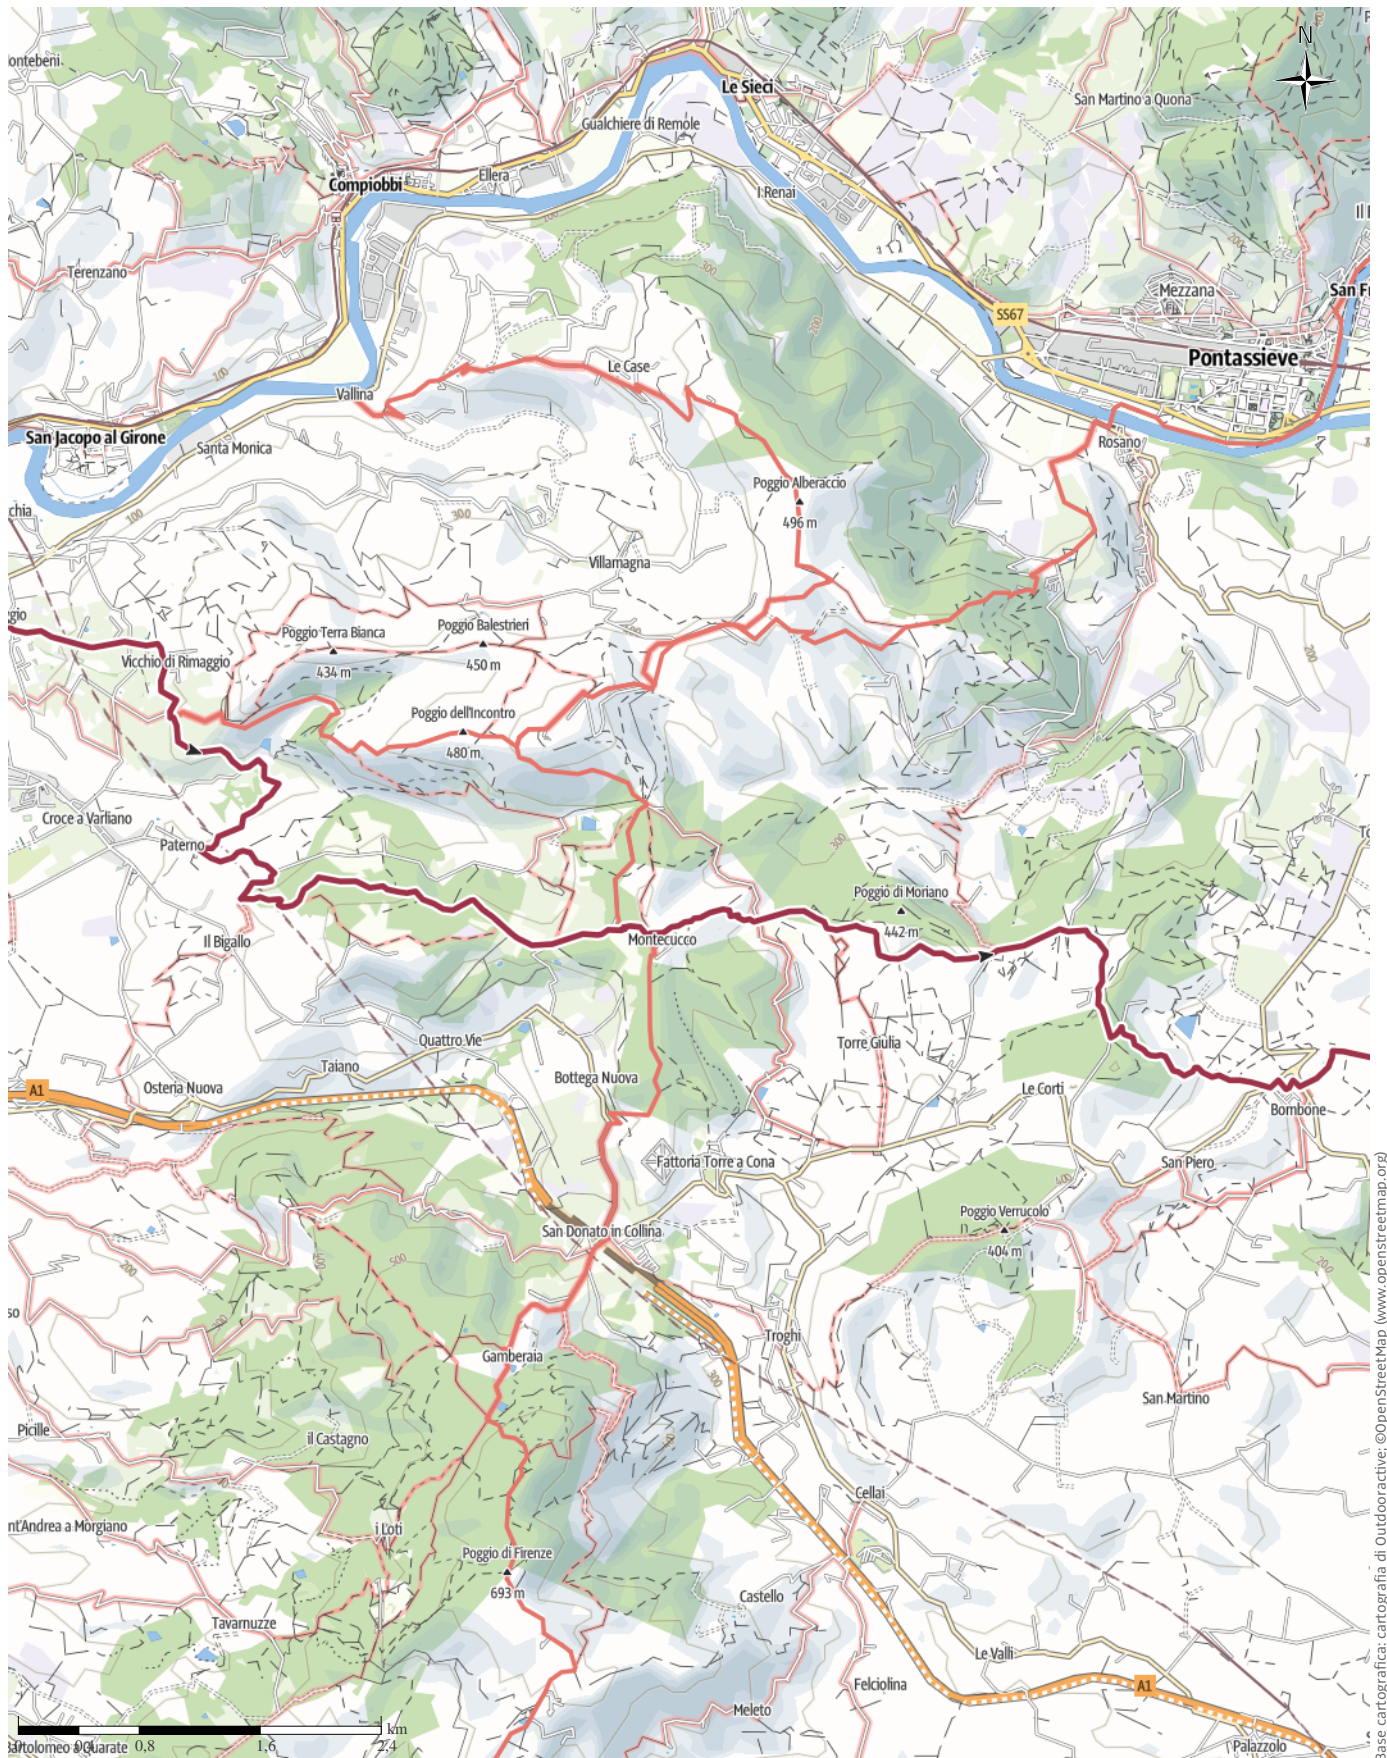

Via Ghibellina da Firenze a La Verna

↔ 84,8 km | ⌚ 26:10 h | 🏔️ 3.330 m | 📏 2.254 m | 📌 Difficoltà -

Base cartografica: cartografia di Outdooractive; ©OpenStreetMap (www.openstreetmap.org)

Via Ghibellina da Firenze a La Verna

↔ 84,8 km

🕒 26:10 h

📏 3.330 m

📏 2.254 m

Difficoltà

-

Base cartografica: cartografia di Outdooractive; ©OpenStreetMap (www.openstreetmap.org)

Via Ghibellina da Firenze a La Verna

↔ 84,8 km

🕒 26:10 h

▲ 3.330 m

▼ 2.254 m

Difficoltà -

Via Ghibellina da Firenze a La Verna

↔ 84,8 km

🕒 26:10 h

▲ 3.330 m

▼ 2.254 m

Difficoltà -

Base cartografica: cartografia di Outdooractive; ©OpenStreetMap (www.openstreetmap.org)

Via Ghibellina da Firenze a La Verna

↔ 84,8 km

🕒 26:10 h

▲ 3.330 m