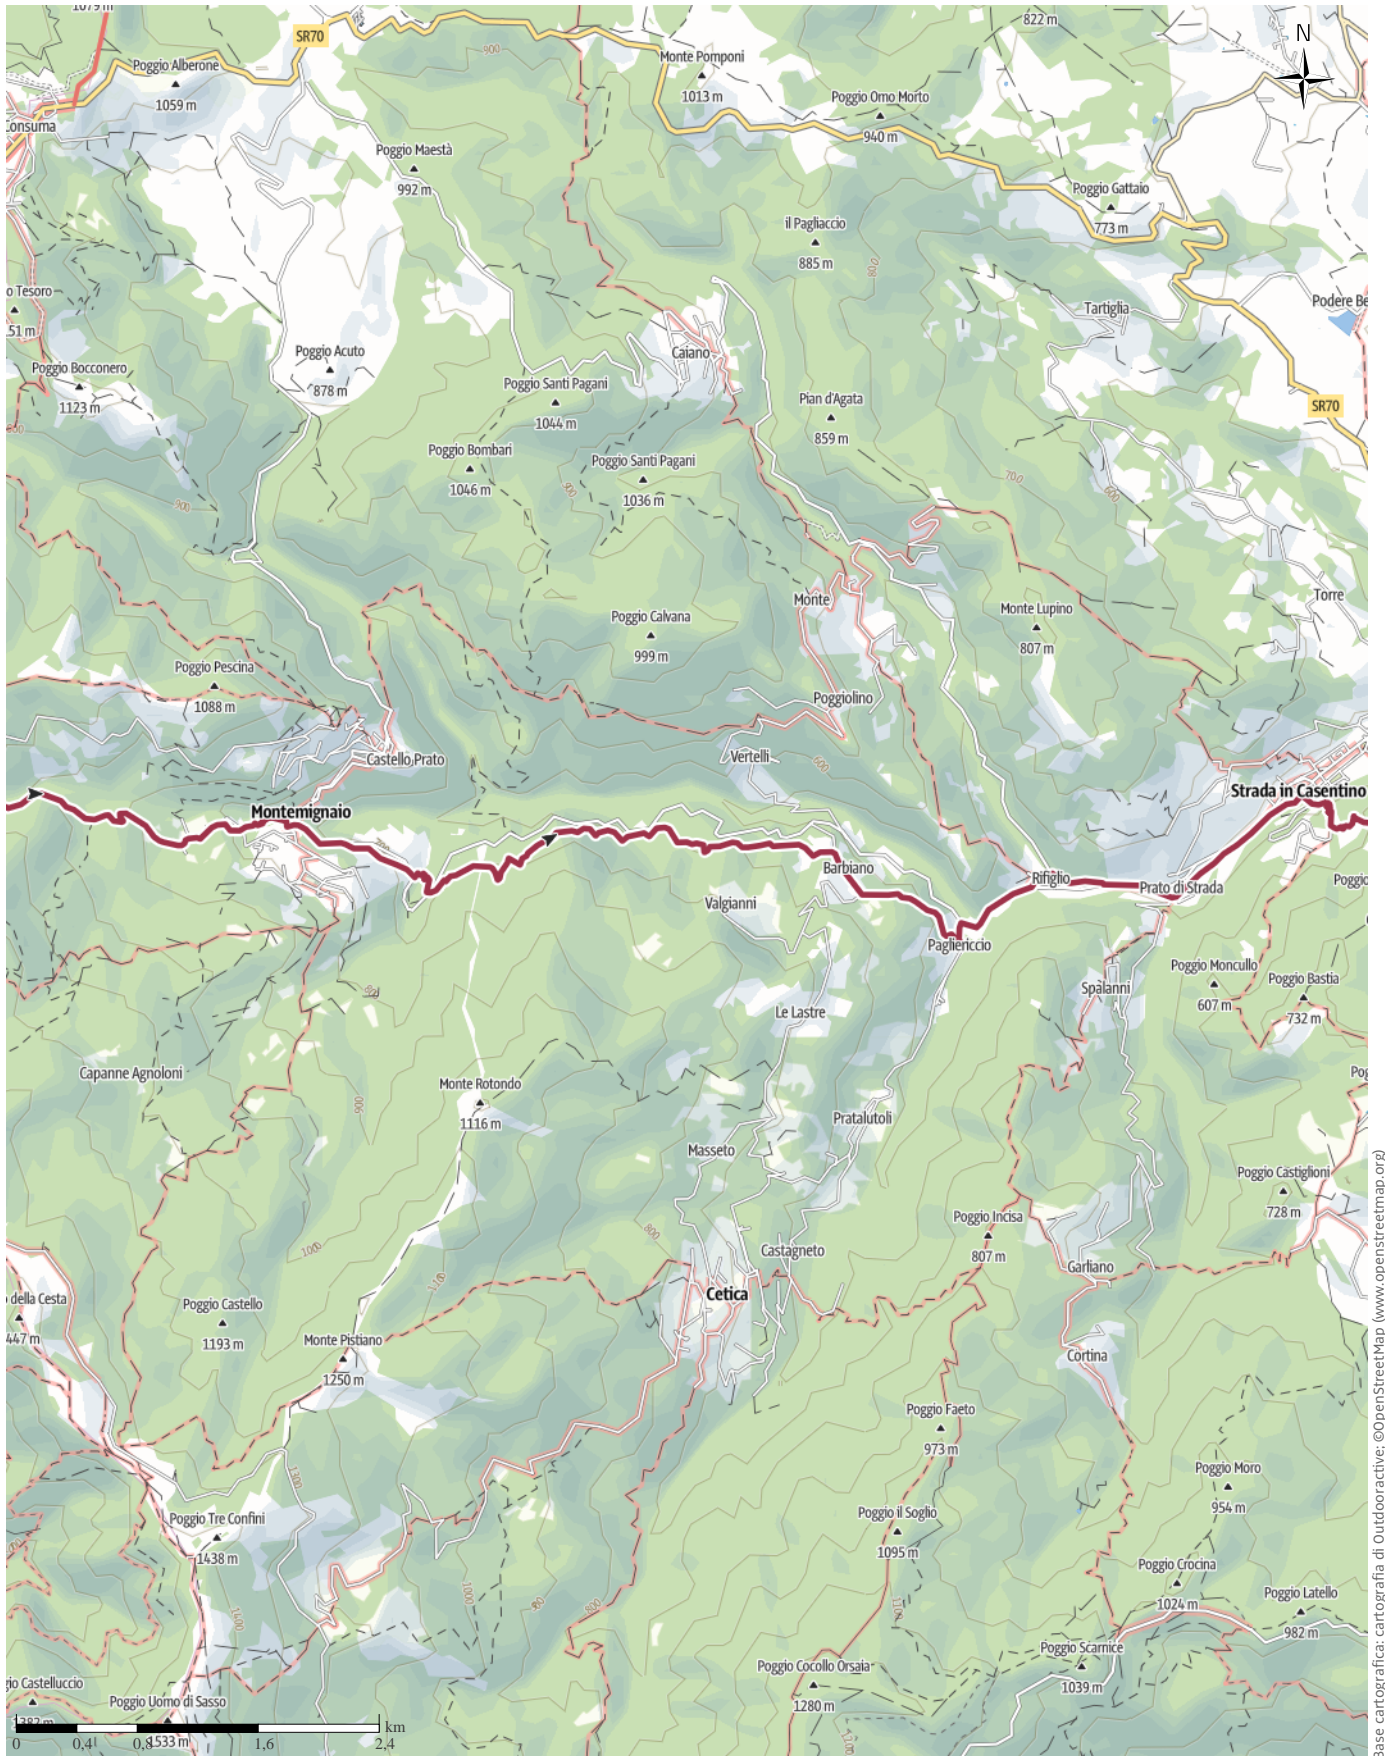

Via Ghibellina da Firenze a La Verna

↔ 84,8 km | ⌚ 26:10 h | 🏔️ 3.330 m | 🏔️ 2.254 m | Difficoltà -