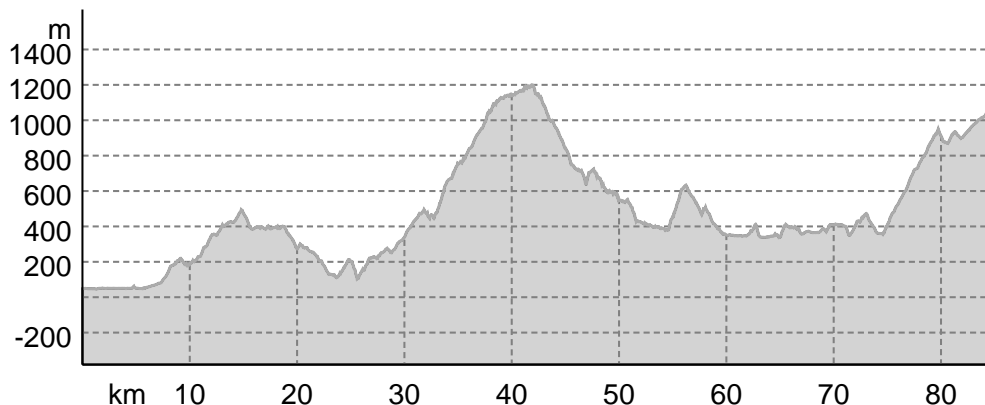

↔ 84,8 km | ⌚ 26:10 h | ▲ 3.330 m | ▼ 2.254 m | Difficoltà -

Base cartografica: cartografia di Outdooractive; ©OpenStreetMap (www.openstreetmap.org)

Via Ghibellina da Firenze a La Verna

↔ 84,8 km

🕒 26:10 h

▲ 3.330 m

▼ 2.254 m

Difficoltà

-

Base cartografica: cartografia di Outdooractive; ©OpenStreetMap (www.openstreetmap.org)

Via Ghibellina da Firenze a La Verna

Profilo altimetrico

Dati del percorso

Escursione

Distanza ↔ 84,8 km

Durata ⌚ 26:10 h

Salita ▲ 3330 mt

Discesa ▼ 2254 mt

Difficoltà -

Impegno fisico ●●●●●●

Tecnica ●●●●●●

 Livello sul mare

 1.199 m
 46 m

Periodo consigliato

GEN | FEB | MAR

APR | MAG | GIU

LUG | AGO | SET

OTT | NOV | DIC

Valutazioni