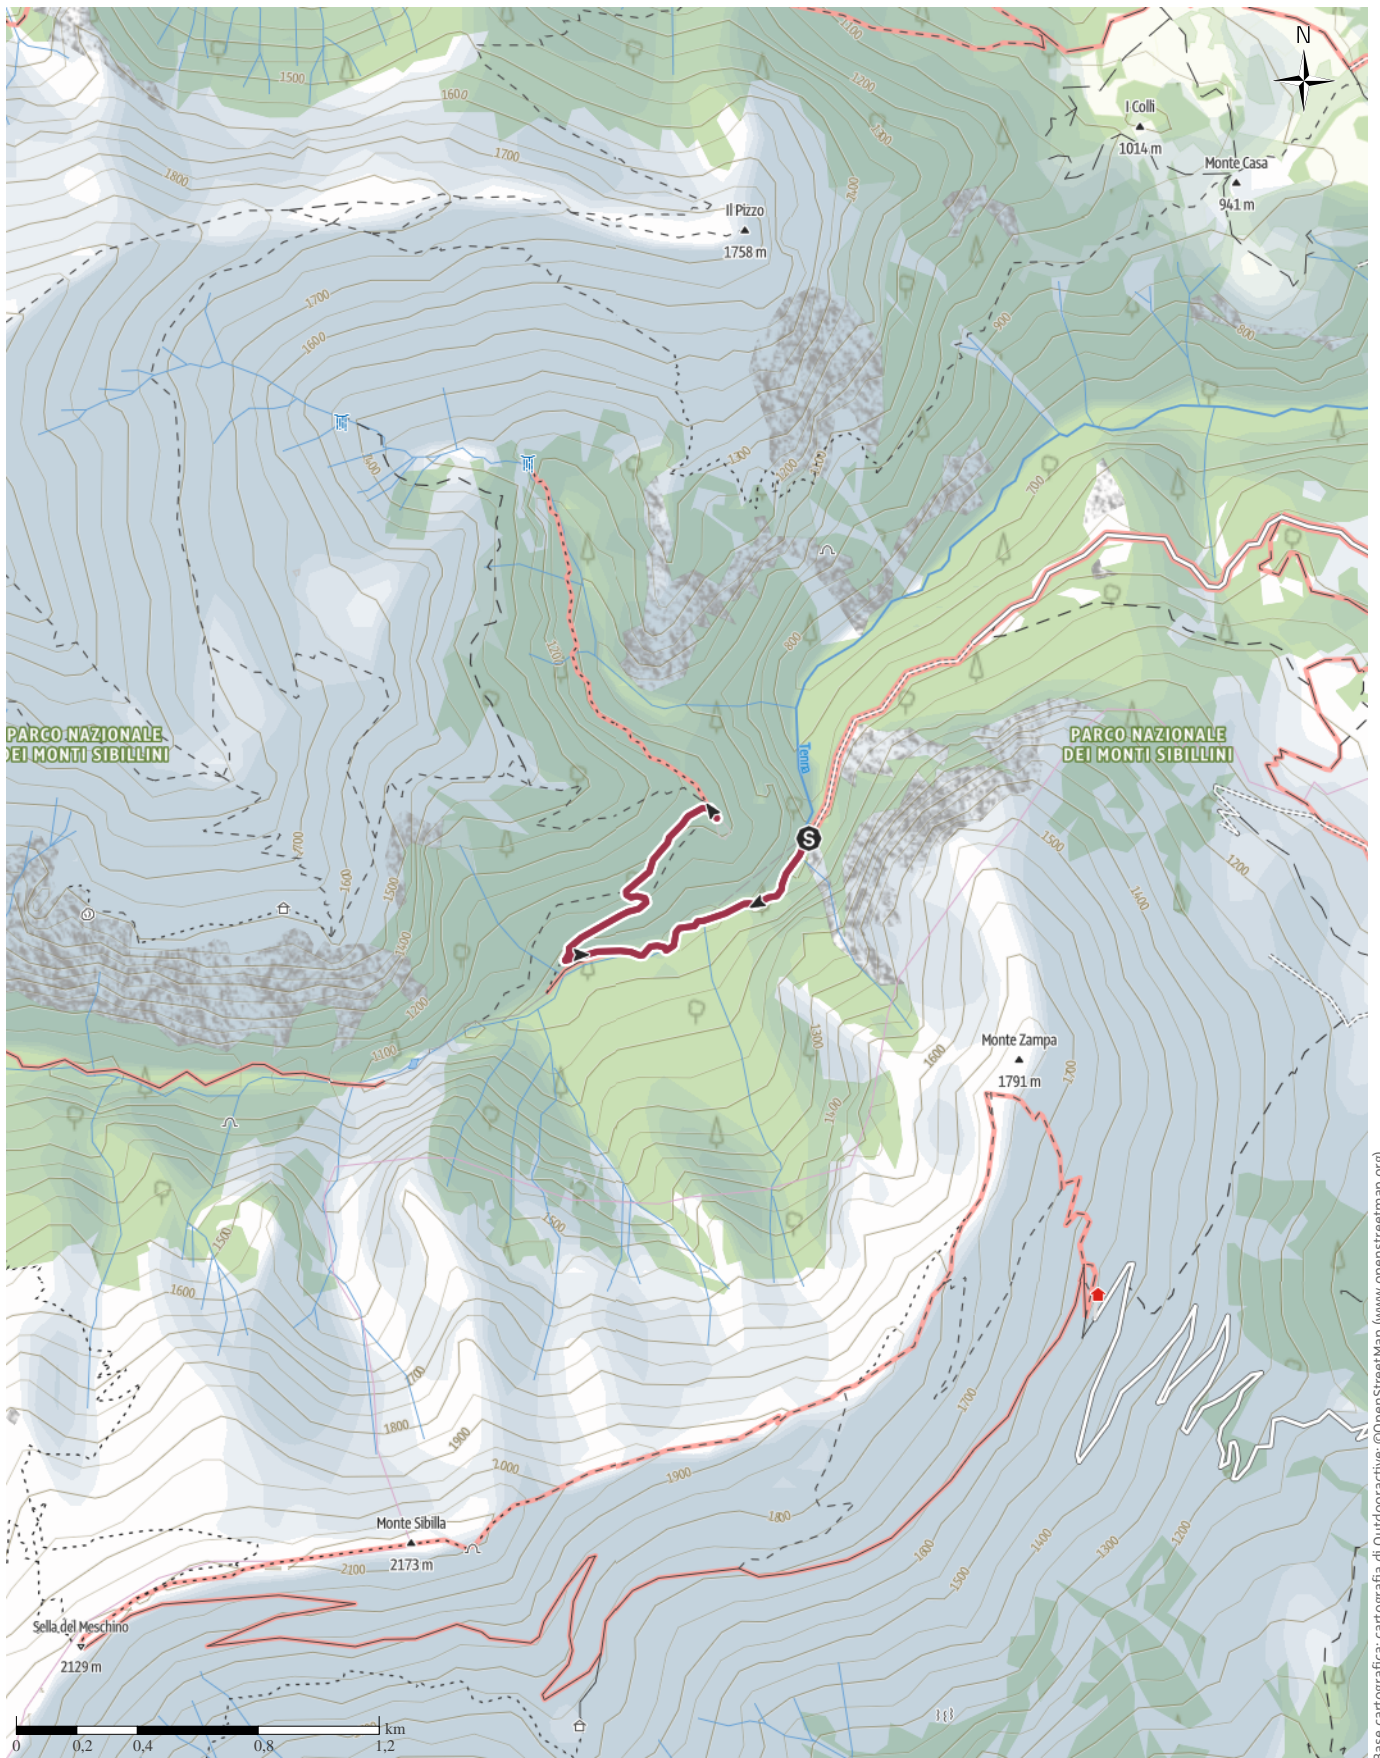

# Gole dell'Infernaccio fino all'eremo di San Leonardo

↔ 3,9 km

🕒 1:50 h

⬆️ 359 m

⬆️ 359 m

Difficoltà

media

Base cartografica: cartografia di Outdooractive; ©OpenStreetMap (www.openstreetmap.org)

## Gole dell'Infernaccio fino all'eremo di San ...

## Dati del percorso

# Gole dell'Infernaccio fino all'eremo di San ...