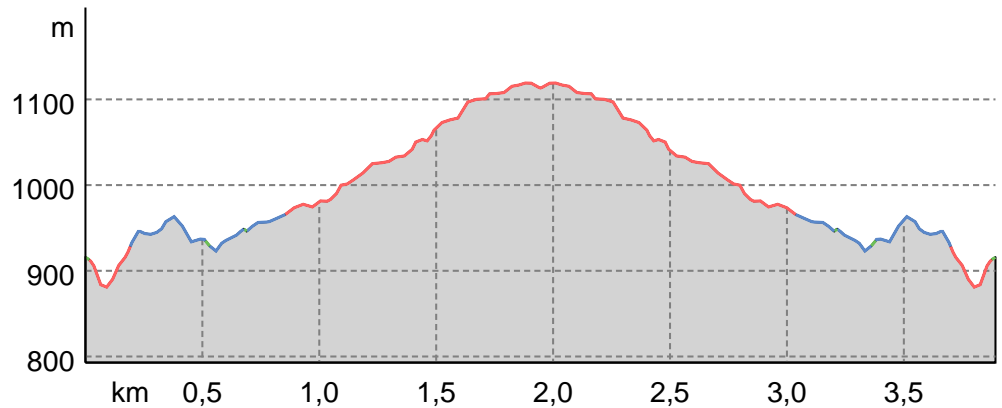

Gole dell'Infernaccio fino all'eremo di San ...

Tipo di strada

Strada	1,3 km
sterrata	
Sentiero	0,1 km
naturalistico	
Sentiero	2,5 km

Profilo altimetrico

Dati del percorso

Escursione

Distanza ↔ 3,9 km

Durata ⌚ 1:50 h

Salita ▲ 359 mt

Discesa ▼ 359 mt

Difficoltà media

Impegno fisico ●●●●●●

Tecnica ●●●●●●

Livello sul mare

Periodo consigliato

GEN | FEB | MAR

APR | MAG | GIU

LUG | AGO | SET

OTT | NOV | DIC

Valutazioni

Autori

Emozione ●●●●●●

Paesaggio ●●●●●●

Community

Altri dati

Proprietà

Andata e ritorno Panoramico

Rilevanza storico-culturale Interesse geologico

Flora

Camminatori Anonimi
Massa Marittima, Maremma

Ultimo aggiornamento: 19.04.2024

Apri il percorso sul tuo Smartphone

Scannerizza questo codice QR e
salva questo percorso per l'uso
offline, condividilo con gli amici e
altro...

Sito web

<https://out.ac/ITS4mV>